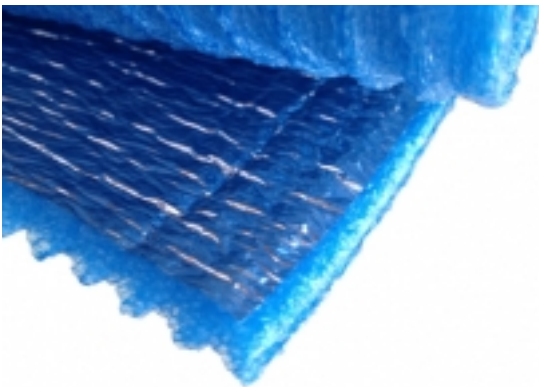

SUPER CANALEE ALU

[Περισσότερες πληροφορίες](#)

[Περισσότερες πληροφορίες](#)