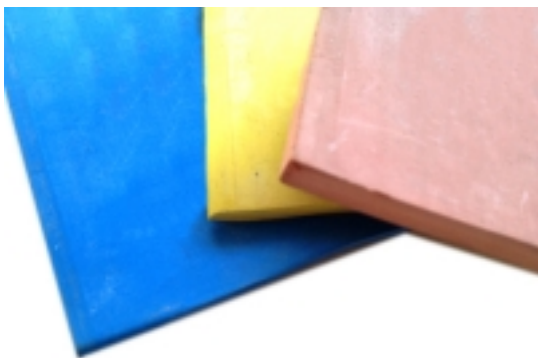

# ISELCO HELLAS

ISELCO HELLAS - ΙΣΟΛΩΦΗ ΑΚΟΥΣΤΙΚΗ, - ΙΣΟΛΩΦΗ ΑΚΟΥΣΤΙΚΗ & ΙΣΟΛΩΦΗ ΑΚΟΥΣΤΙΚΗ

ΙΣΟΛΩΦΗ ΑΚΟΥΣΤΙΚΗ - ΙΣΟΛΩΦΗ ΑΚΟΥΣΤΙΚΗ

## AKOYSTEEL

[\[Περίγραφή προϊόντος\]](#)

[\[Περίγραφή προϊόντος\]](#)

**ISELSTRIP**

[\[Image description: Roll of dark grey/black ISELSTRIP material.\]](#)

[\[Image description: Roll of dark grey/black ISELSTRIP material.\]](#)

**POLYCELL FASCIA**

[\[Image description: Roll of white POLYCELL FASCIA material.\]](#)

[\[Image description: Roll of white POLYCELL FASCIA material.\]](#)

- 
- 
- 
- 
- 

« « Start  
 « Prev  
 1  
 Next »  
 End » »